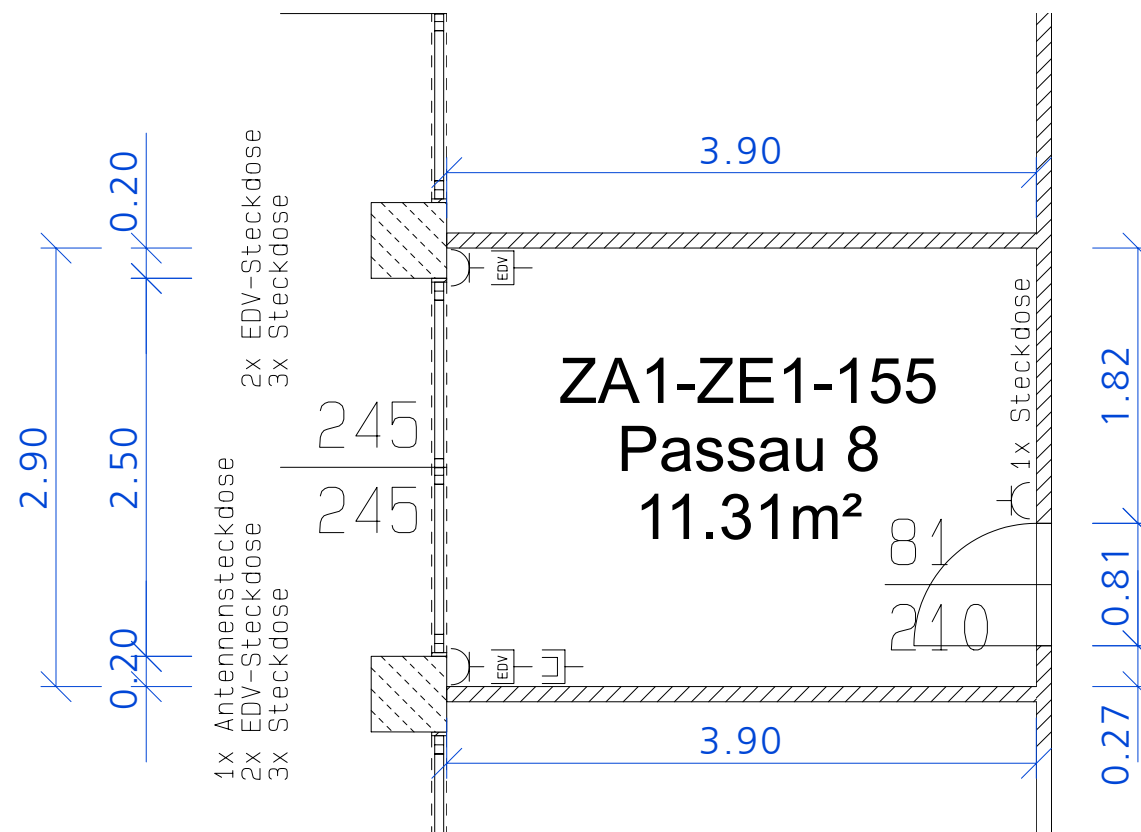

**Mietraum 01.Z1 155 - Passau 8**

Standort	Zentralachse 1-2
Abmaße	2.90m x 3.90m
Fläche	11.31 m <sup>2</sup>
Raumhöhe	UK Decke 3.00m
	UK Lampen 2.90m
Wände	gestrichene Betonwände
Decke	abgehängene Rigipsdecke
Boden	Teppich anthrazit
Tageslicht	ja

**Nebenräume / Side rooms**